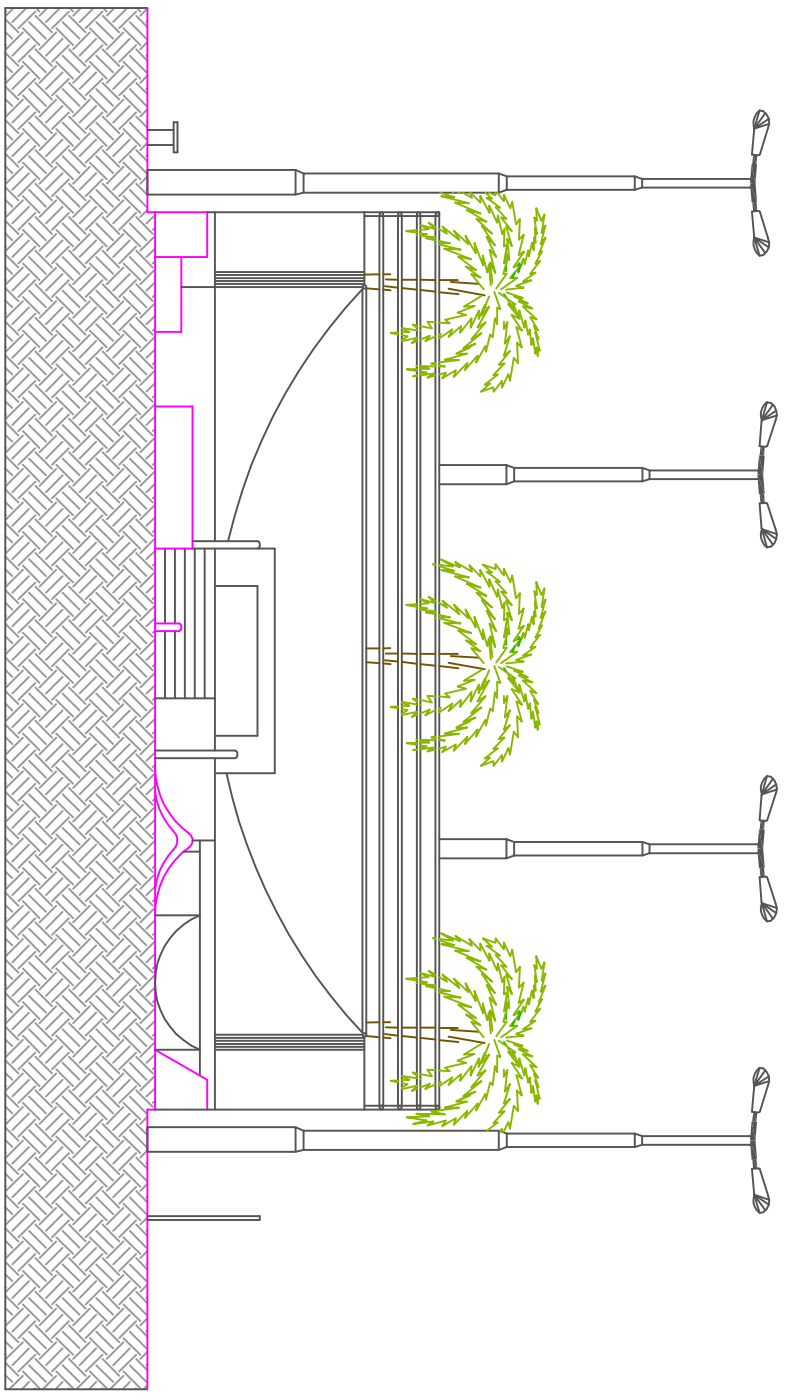

PLANTA BAIXA - ESCALA 1:100

CORTE AA - ESCALA 1:100

CORTE BB - ESCALA 1:100

PERFIL NATURAL DO TERRENO - ESCALA 1:200

OBS.: OS ACABAMENTOS DE PAREDES NÃO RECEBERÃO PINTURA, POIS SERÁ REALIZADA ARTE GRÁFICA (GRAFITE), PELOS MORADORES LOCAIS.

PISTA DE SKATE

LAYOUT, CORTES

SIQUEIRA CAMPOS - PR

INDICADA

1,075,64 M²

ISADORA SALVALAGIO - ARO URB - 108039-4

29/10/2015

04/11