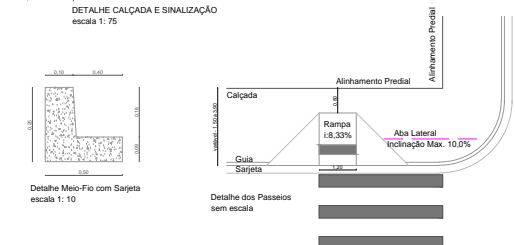

RUA NOSSA SENHORA DE FÁTIMA - TRECHO 1

RUA NOSSA SENHORA DE FÁTIMA - TRECHO 2

RUA NOSSA SENHORA DE FÁTIMA - TRECHO 3

RUA NOSSA SENHORA DE FÁTIMA - TRECHO 4

**LEGENDA**

- DETAHE PLACA 40km/h
- DE A PREFERÊNCIA (Tubo em Arco Galvanizado Ø80mm)
- BETA INDICATIVA DE POSICIONAMENTO NA PISTA (PFA)
- BOCA DE LORNO
- TURBULAÇÃO 100mm
- TURBULAÇÃO 150mm
- TURBULAÇÃO EXISTENTE
- LINHA SIMPLES SECCIONADA (L.F.O.2)
- PASSO DE PEDESTRE
- LEGENDA DE VELOCIDADE REGULAMENTADA 160/180
- RAMPA ACESSIBILIDADE
- TURBULAÇÃO 100mm
- TURBULAÇÃO 150mm
- PASSO EXISTENTE