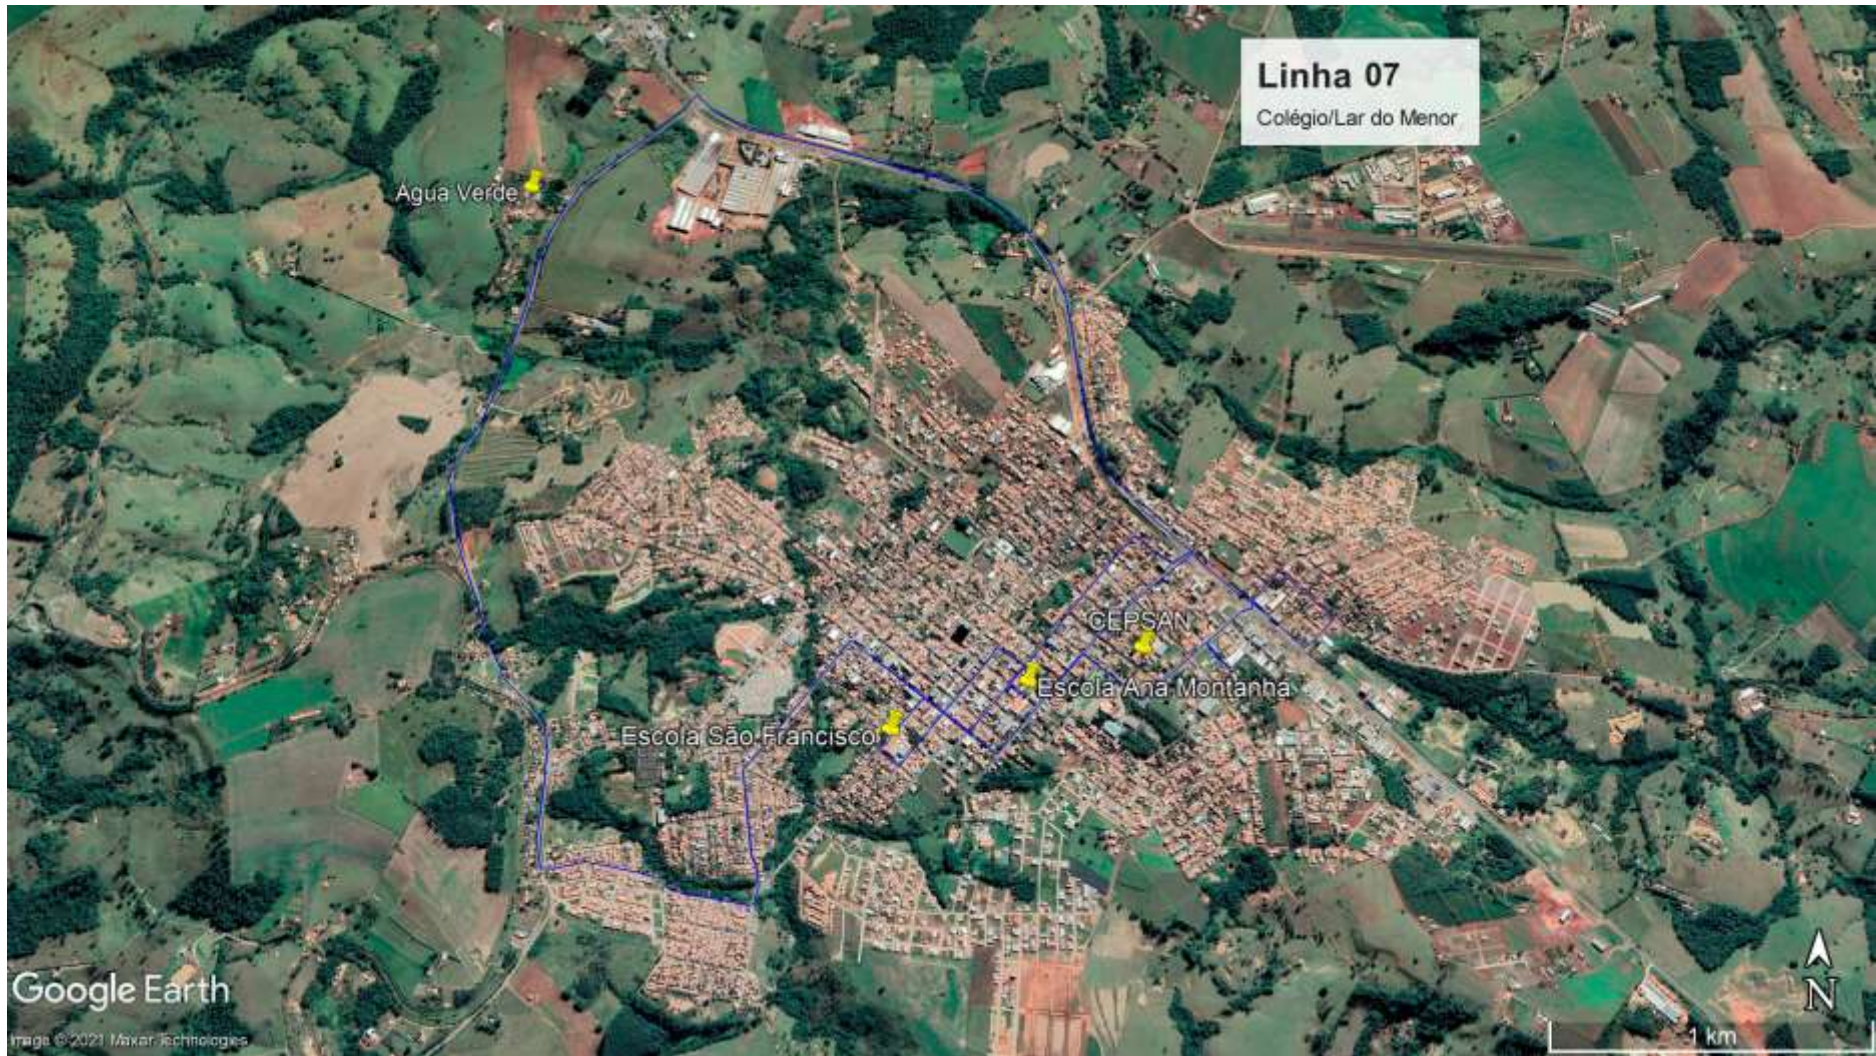

CEP SAN

Escola Ana Montanha

Escola São Francisco

Ponte Nova

Barraca do Mineiro

Barbosa

Google Earth

Image © 2021 Maxar Technologies

Google Earth
Imagem © 2021 Maxar Technologies

3 km

Linha 07

Colégio/Lar do Menor

Água Verde

CEPSAN

Escola Ana Montanha

Escola São Francisco

Água Fria/Gramado

Google Earth

Imagem © 2023 Maxar Technologies

2 km

Linha 13

Siqueira Campos / Barra Grande

Google Earth

Mape © 2021 Mapbox

3 km

Linha 16
Siqueira/Bairro dos Freitas

CEPSAN
Escola Ana Montanha
São Francisco

Ponte Nova

Google Earth

Imagem © 2021 Maxar Technologies

2 km
N

Linha 18
Siqueira Campos/Água Mineral