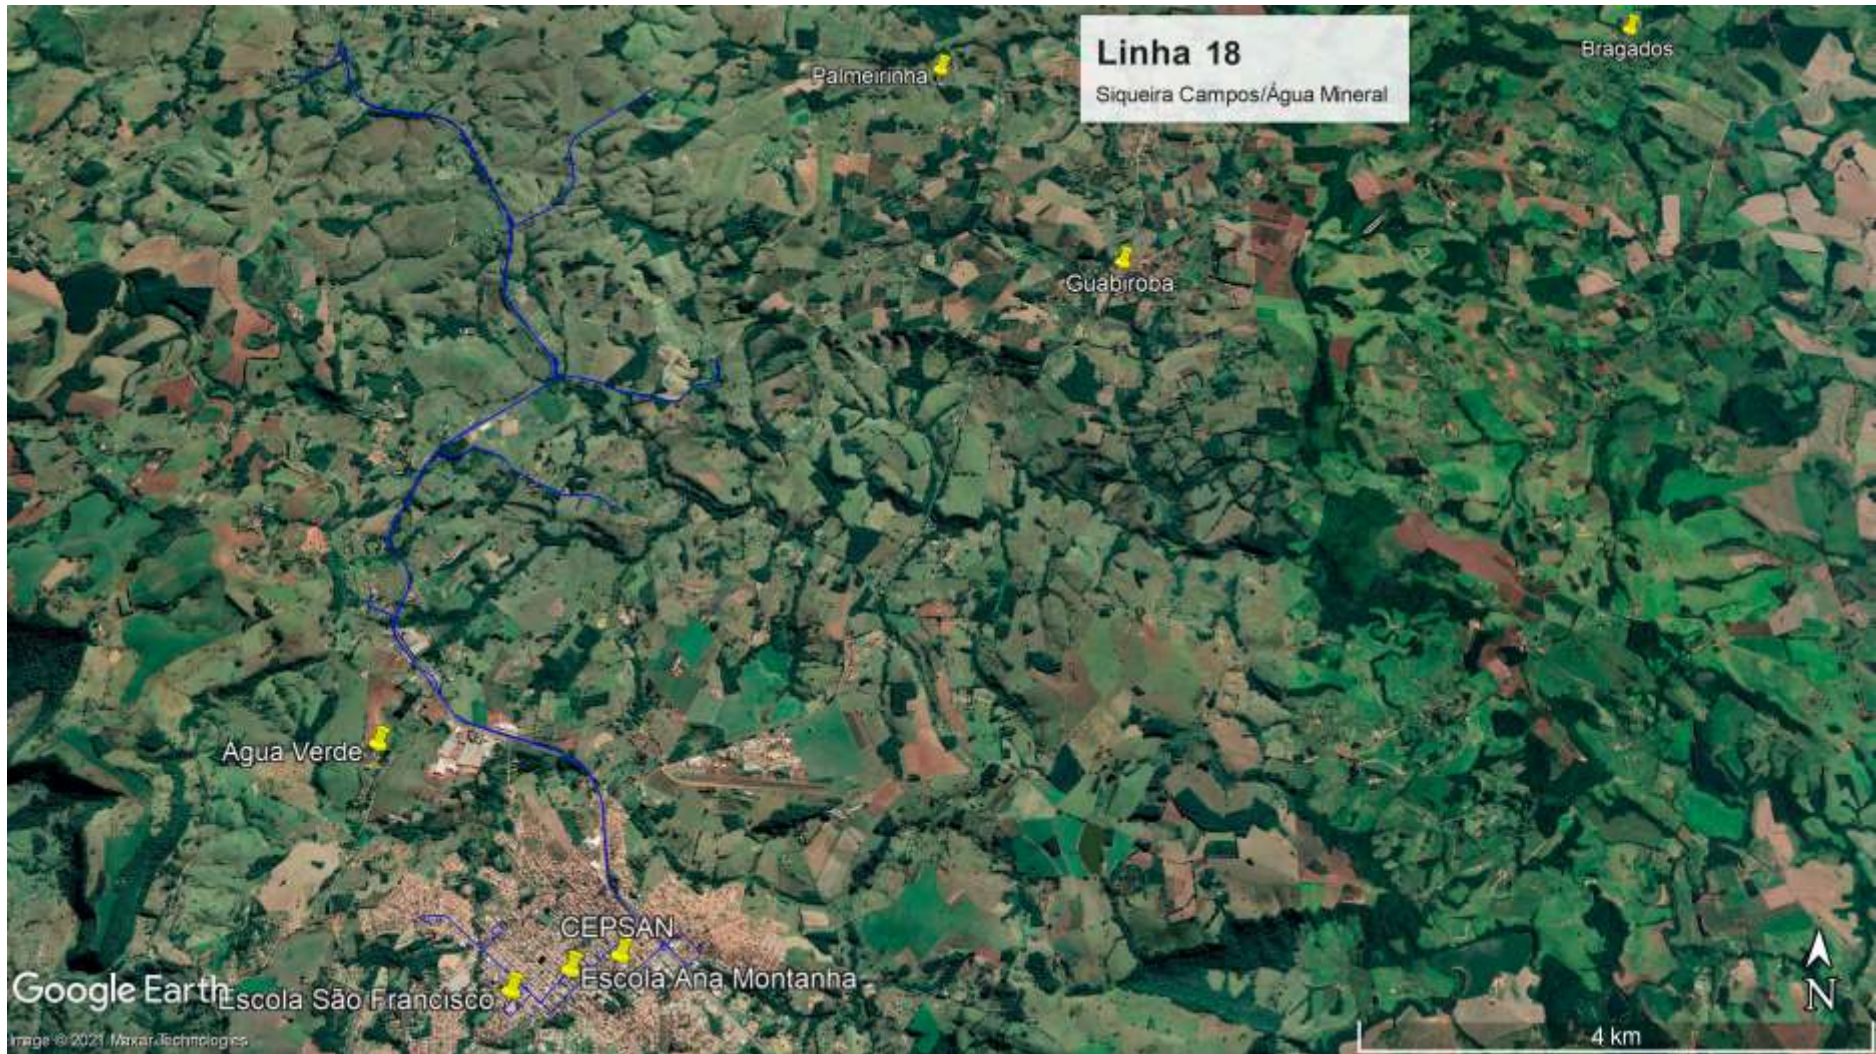

Água Fria/Gramado

Google Earth

Imagem © 2023 Maxar Technologies

2 km

Linha 13

Siqueira Campos / Barra Grande

Google Earth

Mape © 2021 Mapbox

1 km

Linha 15
Siqueira Campos/Barbosas

Escola São Francisco
CERSAN
Escola Ana Montanha

Ponte Nova

Barraca do Mineiro

Barbôsa

Google Earth

Image © 2021 Maxar Technologies

3 km

Linha 16
Siqueira/Bairro dos Freitas

CEPSAN
Escola Ana Montanha
São Francisco

Ponte Nova

Google Earth

Imagem © 2021 Maxar Technologies

2 km
N

Linha 18
Siqueira Campos/Água Mineral

Image © 2021 Maxar Technologies

Linha 20

Siqueira Campos/Jacararé de Cima

Google Earth

Image © 2021 Maxar Technologies

3 km