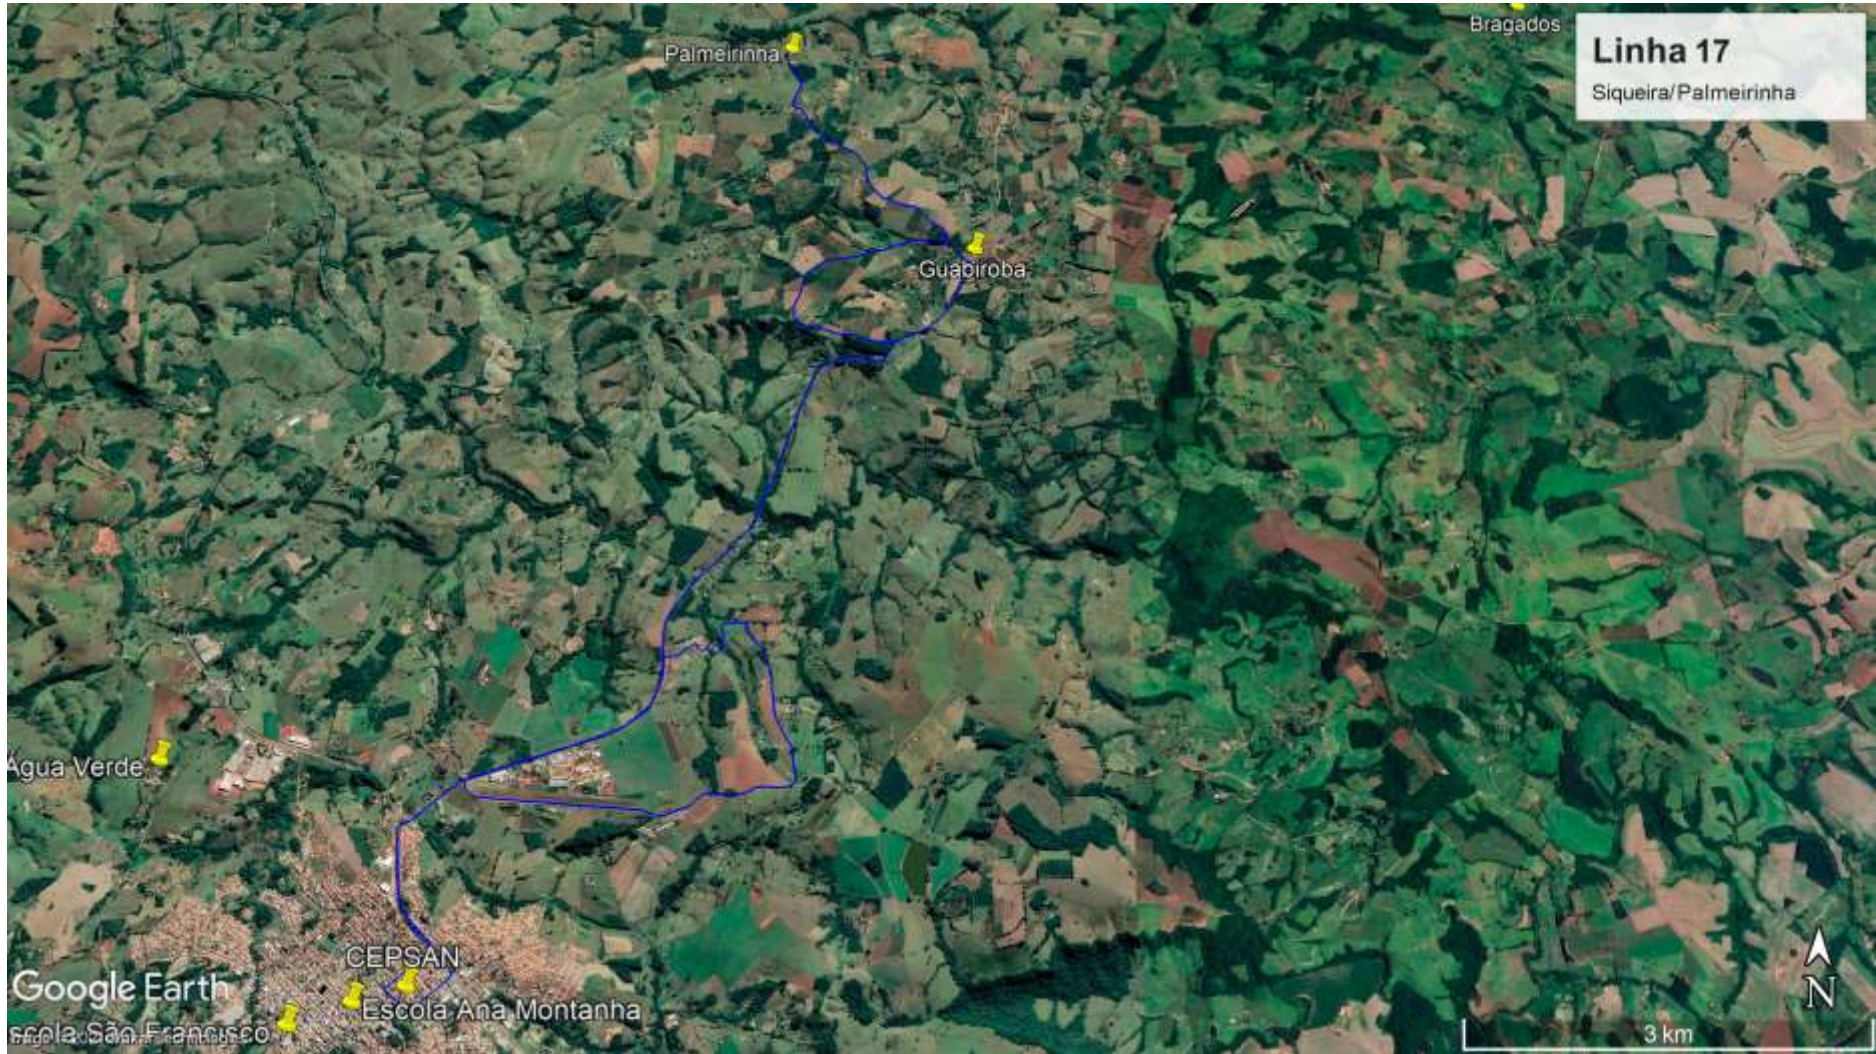

1 km

Linha 15
Siqueira Campos/Barbosas

Escola São Francisco
CERSAN
Escola Ana Montanha

Ponte Nova

Barraca do Mineiro

Barbôsa

Google Earth

Image © 2021 Maxar Technologies

3 km

Linha 16
Siqueira/Bairro dos Freitas

CEPSAN
Escola Ana Montanha
São Francisco

Ponte Nova

Google Earth

Imagem © 2021 Maxar Technologies

2 km
N

Linha 18
Siqueira Campos/Água Mineral

Palmeirinha

Bragados

Guabiroba

Água Verde

CEPSAN

Escola Ana Montanha

Escola São Francisco

Google Earth

Image © 2021 Maxar Technologies

Linha 20

Siqueira Campos/Jacararé de Cima

Google Earth

Image © 2021 Maxar Technologies

3 km