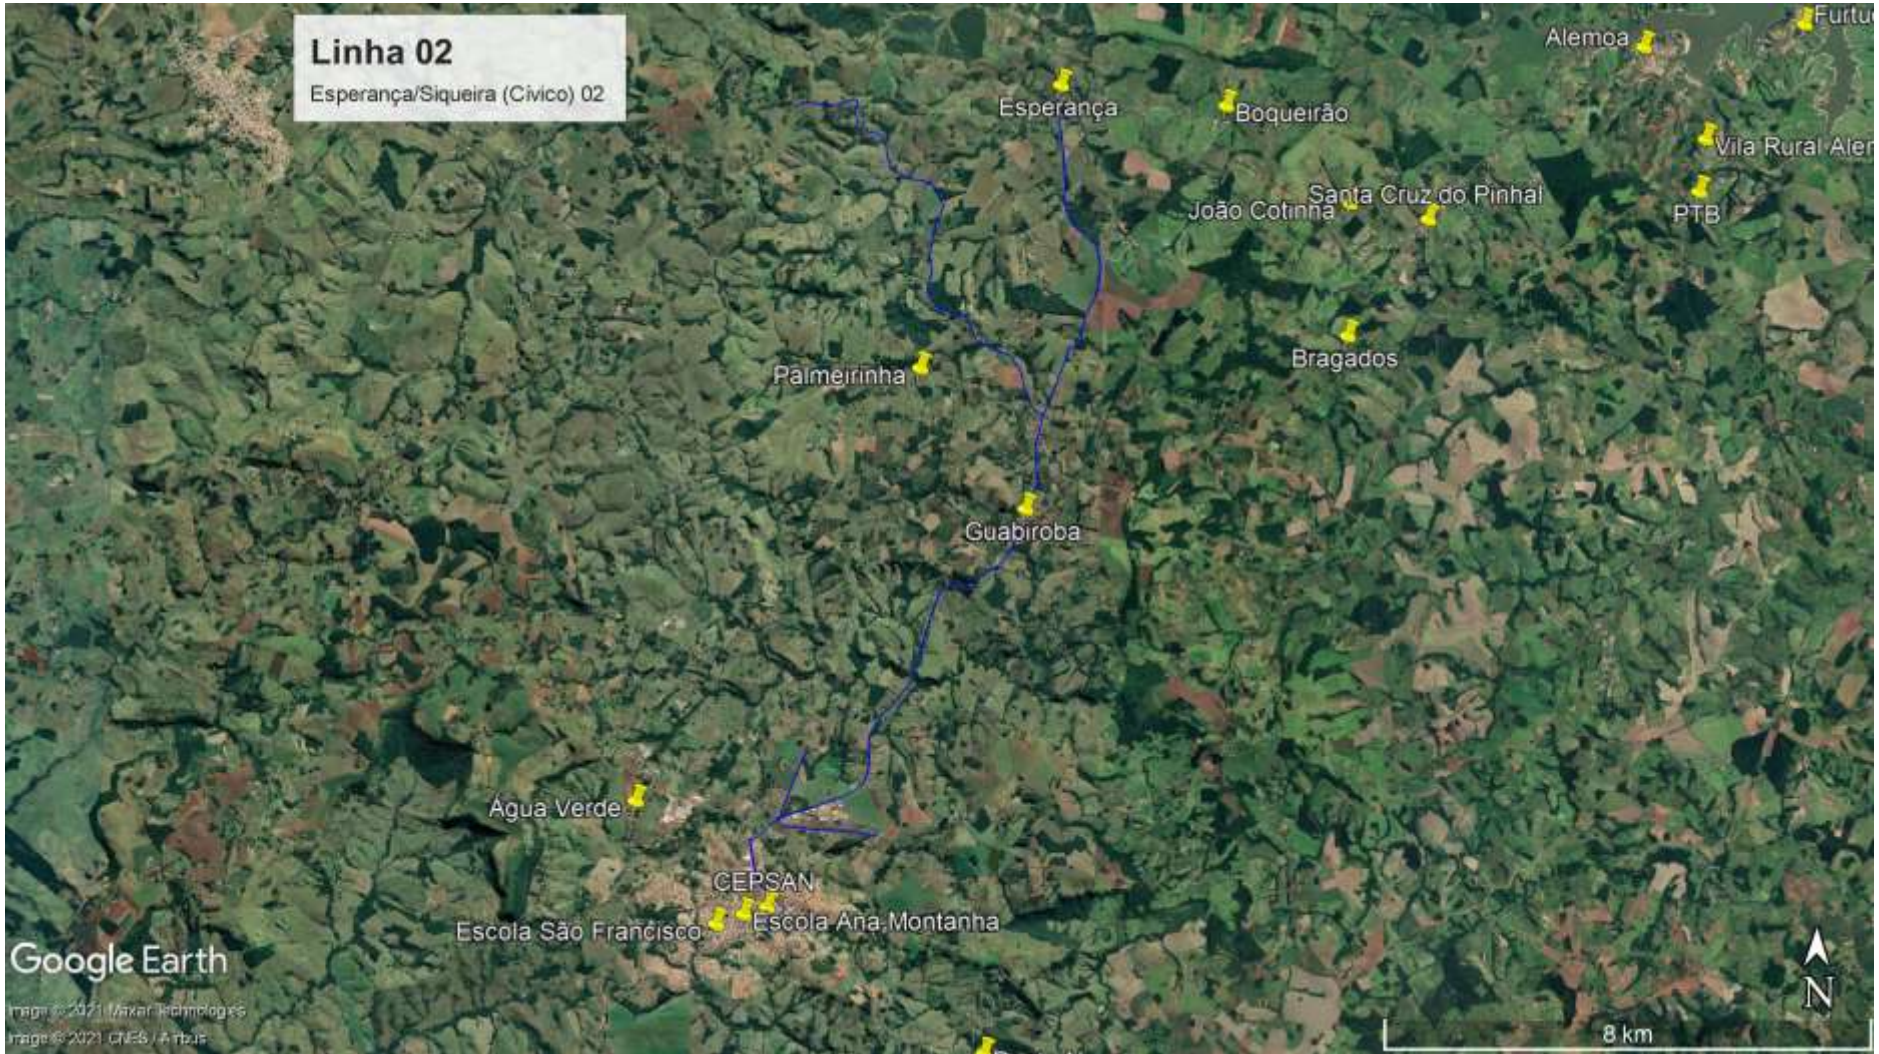

Linha 01

Esperança/Siqueira (Cívico) 01

Google Earth

Image © 2021 Maxar Technologies
Image © 2021 CNES / Airbus

Linha 02

Esperança/Siqueira (Cívico) 02

Linha 03

Barreirinho/R. Bonito (cívico/noite)

CEPSAN

Escola Ana Montanha

Ponte Nova

Google Earth

Imagens 2021 Maxar Technologies

2 km

Linha 04

Estrada Santana/Siqueira (cívico)

CEP SAN

Escola Ana Montanha

Escola São Francisco

Ponte Nova

Barraca do Mineiro

Barbosa

Google Earth

Image © 2021 Maxar Technologies

3 km

Linha 16
Siqueira/Bairro dos Freitas

CEPSAN
Escola Ana Montanha
São Francisco

Ponte Nova

Google Earth

Imagem © 2021 Maxar Technologies

2 km
N

Linha 18
Siqueira Campos/Água Mineral