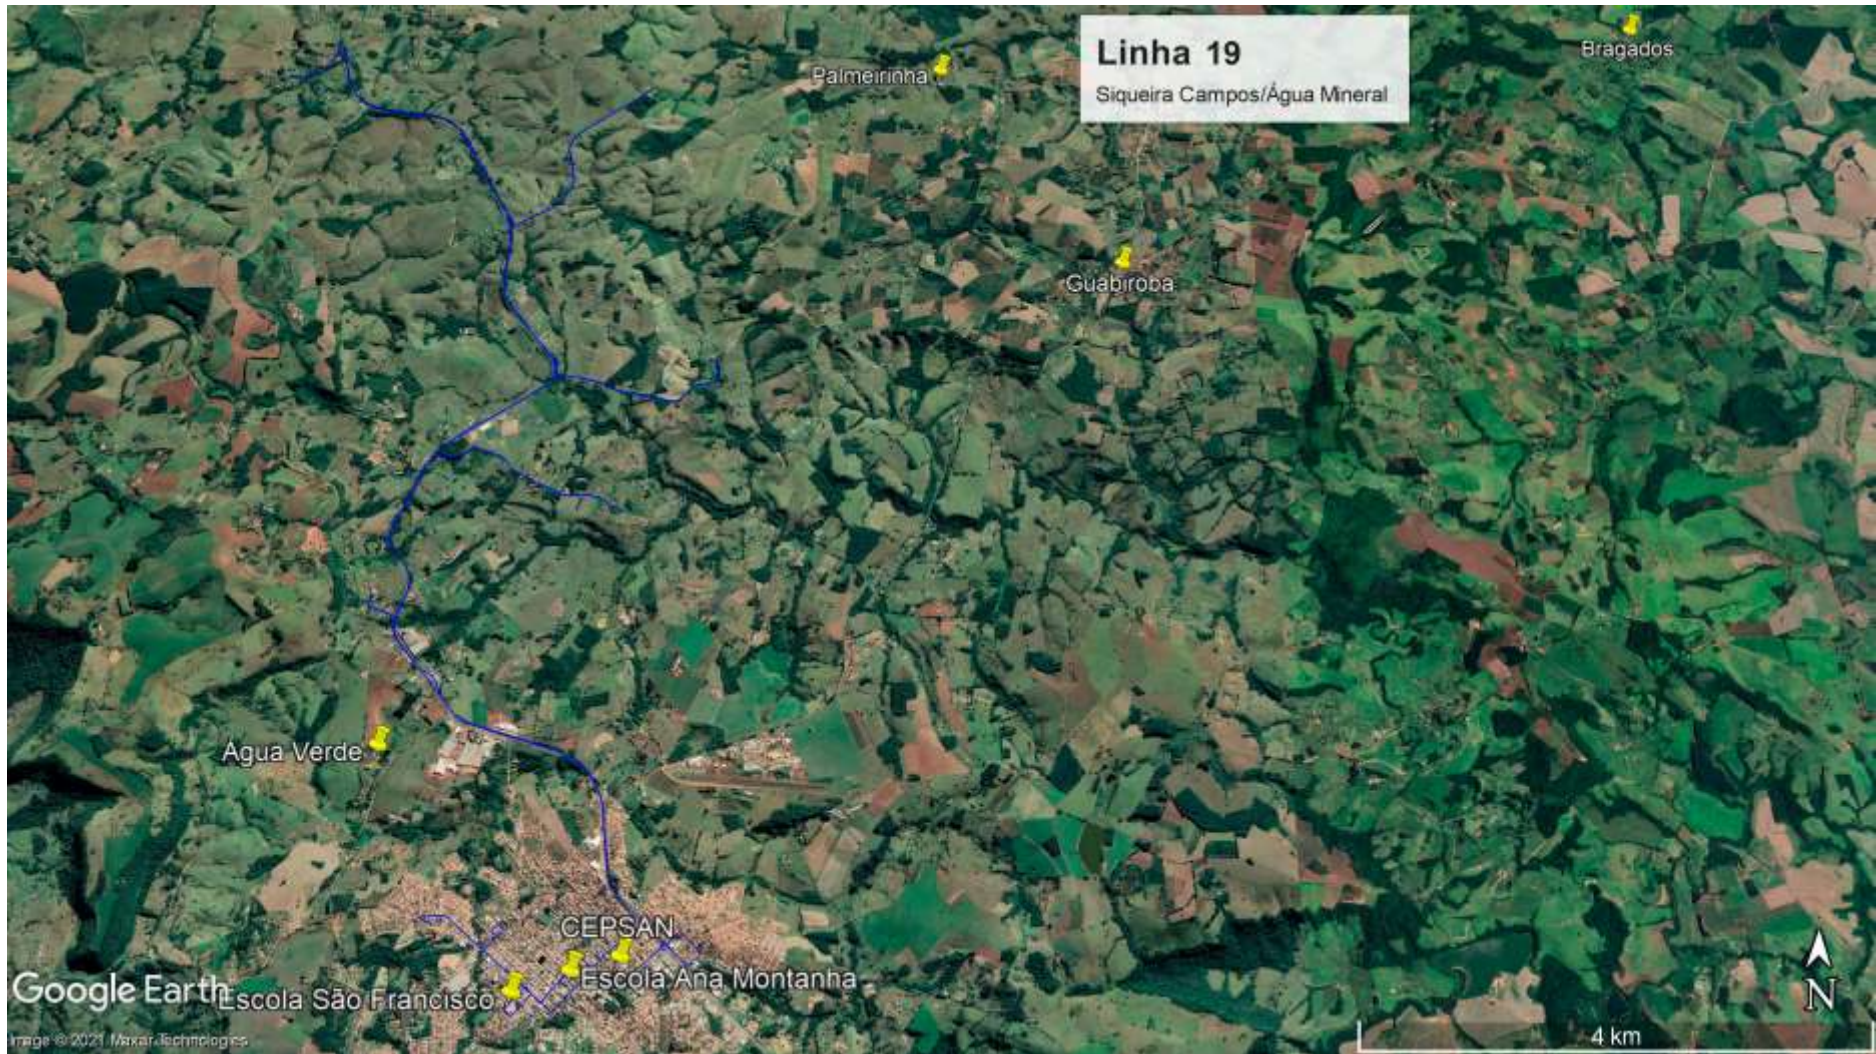

1 km

Linha 15
Siqueira Campos/Barbosas

Escola São Francisco
CERSAN
Escola Ana Montanha

Ponte Nova

Barraca do Mineiro

Barbôsa

Google Earth

Image © 2021 Maxar Technologies

3 km

Linha 16
Siqueira/Bairro dos Freitas

CEPSAN
Escola Ana Montanha
São Francisco

Ponte Nova

Google Earth

Imagem © 2021 Maxar Technologies

2 km
N

Linha 18
Siqueira Campos/Água Mineral

Palmeirinha

Bragados

Guabiroba

Água Verde

CEPSAN

Escola Ana Montanha

Escola São Francisco

Google Earth

Image © 2021 Maxar Technologies

Linha 20

Siqueira Campos/Jacararé de Cima

Google Earth

Image © 2021 Maxar Technologies

3 km