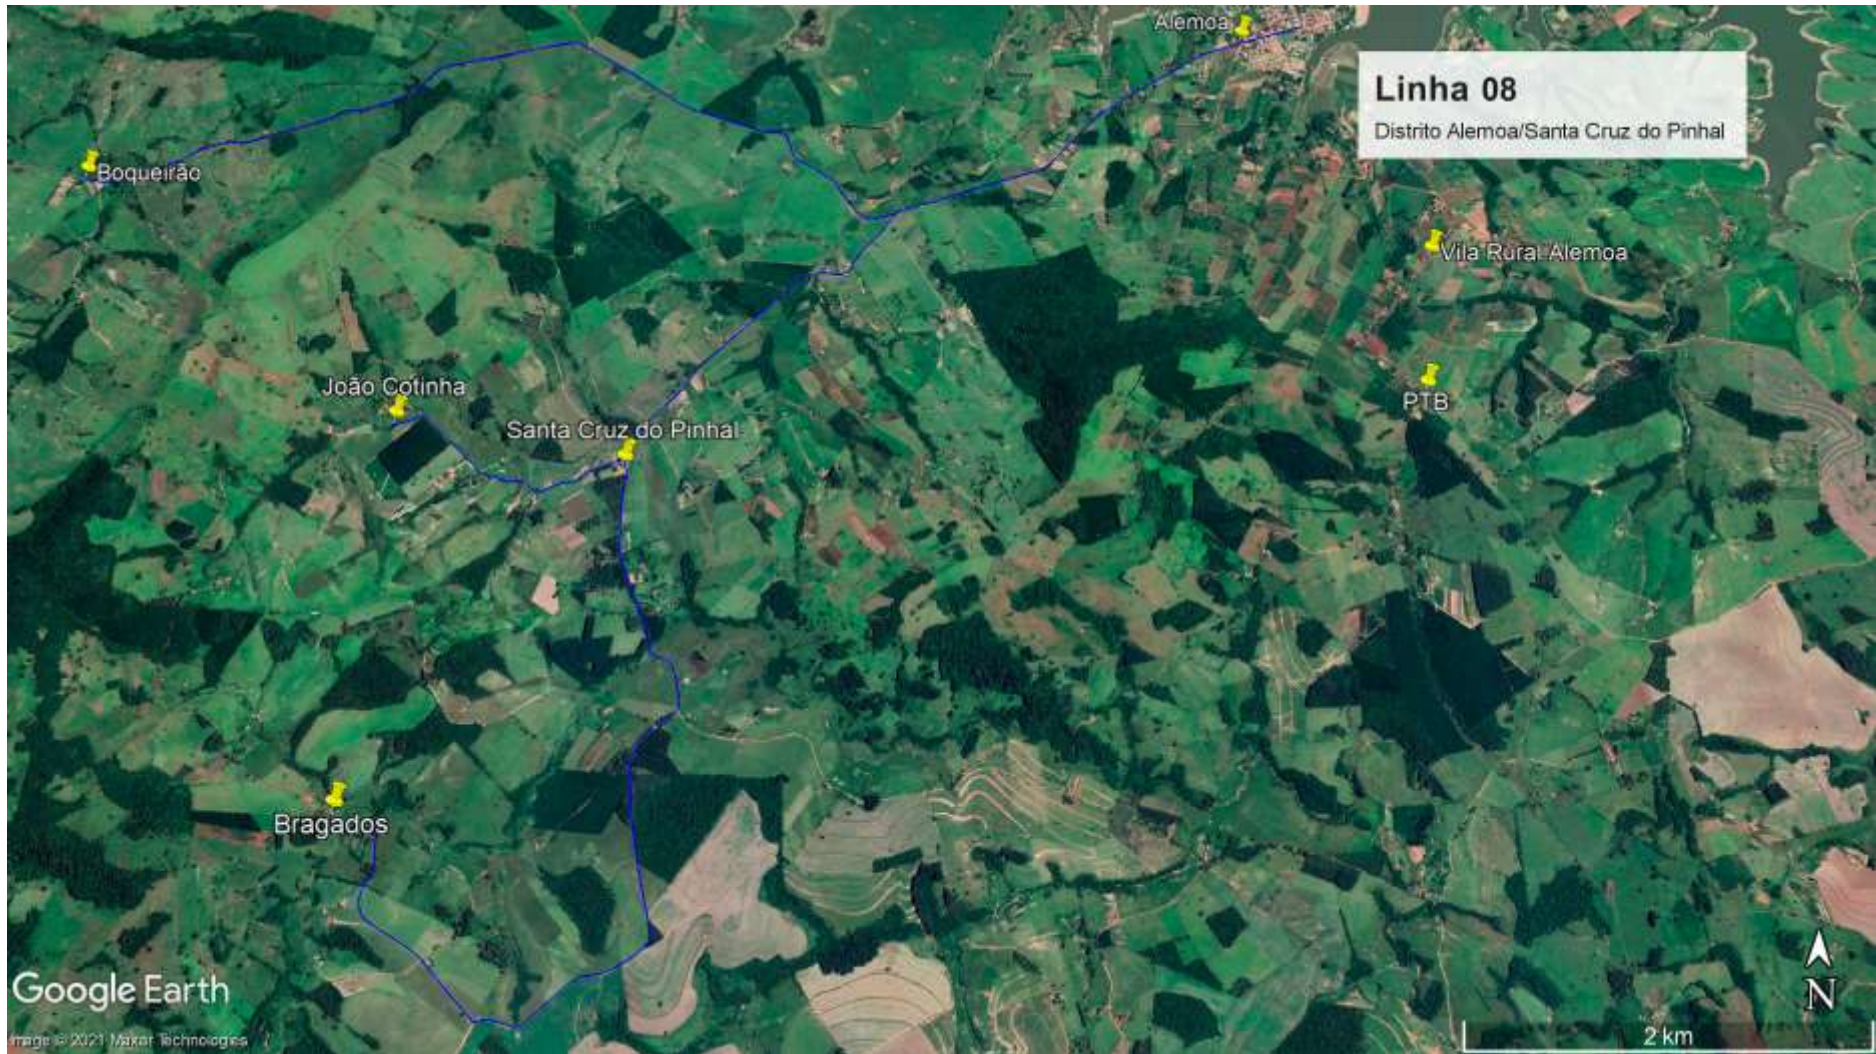

Google Earth
Imagem © 2021 Maxar Technologies

3 km

Linha 07

Colégio/Lar do Menor

Água Verde

CEPSAN

Escola Ana Montanha

Escola São Francisco

Google Earth

Image © 2021 Maxar Technologies

1 km

Linha 10

Escola Guabiroba

Google Earth

Image © 2021 Maxar Technologies

Guabiroba

Água Fria/Gramado

Google Earth

Imagem © 2023 Maxar Technologies

2 km

Linha 13

Siqueira Campos / Barra Grande

Google Earth

Mape © 2021 Mapbox

3 km

Linha 16
Siqueira/Bairro dos Freitas

CEPSAN
Escola Ana Montanha
São Francisco

Ponte Nova

Google Earth

Imagem © 2021 Maxar Technologies

2 km
N

Linha 18
Siqueira Campos/Água Mineral