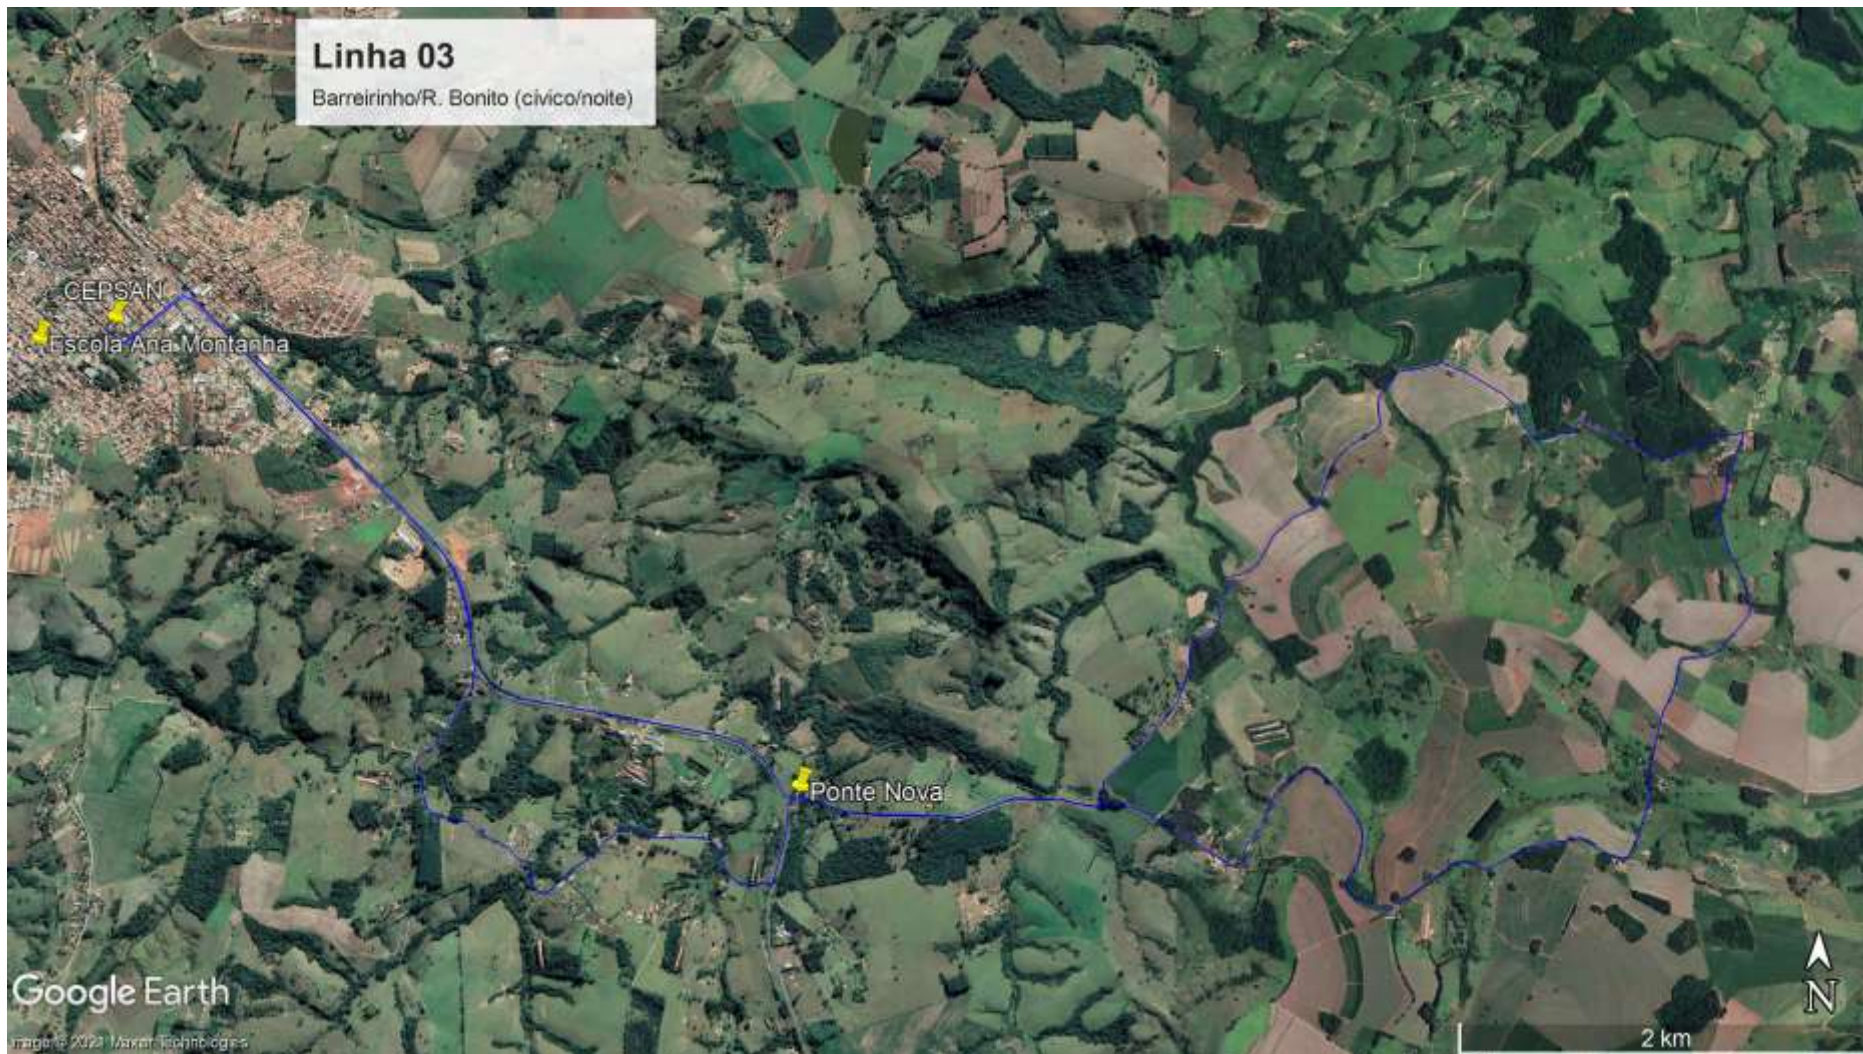

CEPSAN

Escola Ana Montanha

Ponte Nova

Google Earth

Imagens 2021 Maxar Technologies

2 km

Linha 04

Estrada Santana/Siqueira (cívico)

CEP SAN

Escola Ana Montanha

Escola São Francisco

Ponte Nova

Barraca do Mineiro

Barbosa

Google Earth

Image © 2021 Maxar Technologies

Água Fria/Gramado

Google Earth

Imagem © 2023 Maxar Technologies

2 km

Linha 13

Siqueira Campos / Barra Grande

Google Earth

Mape © 2021 Mapbox

3 km

Linha 16
Siqueira/Bairro dos Freitas

CEPSAN
Escola Ana Montanha
São Francisco

Ponte Nova

Google Earth

Imagem © 2021 Maxar Technologies

2 km
N

Linha 18
Siqueira Campos/Água Mineral