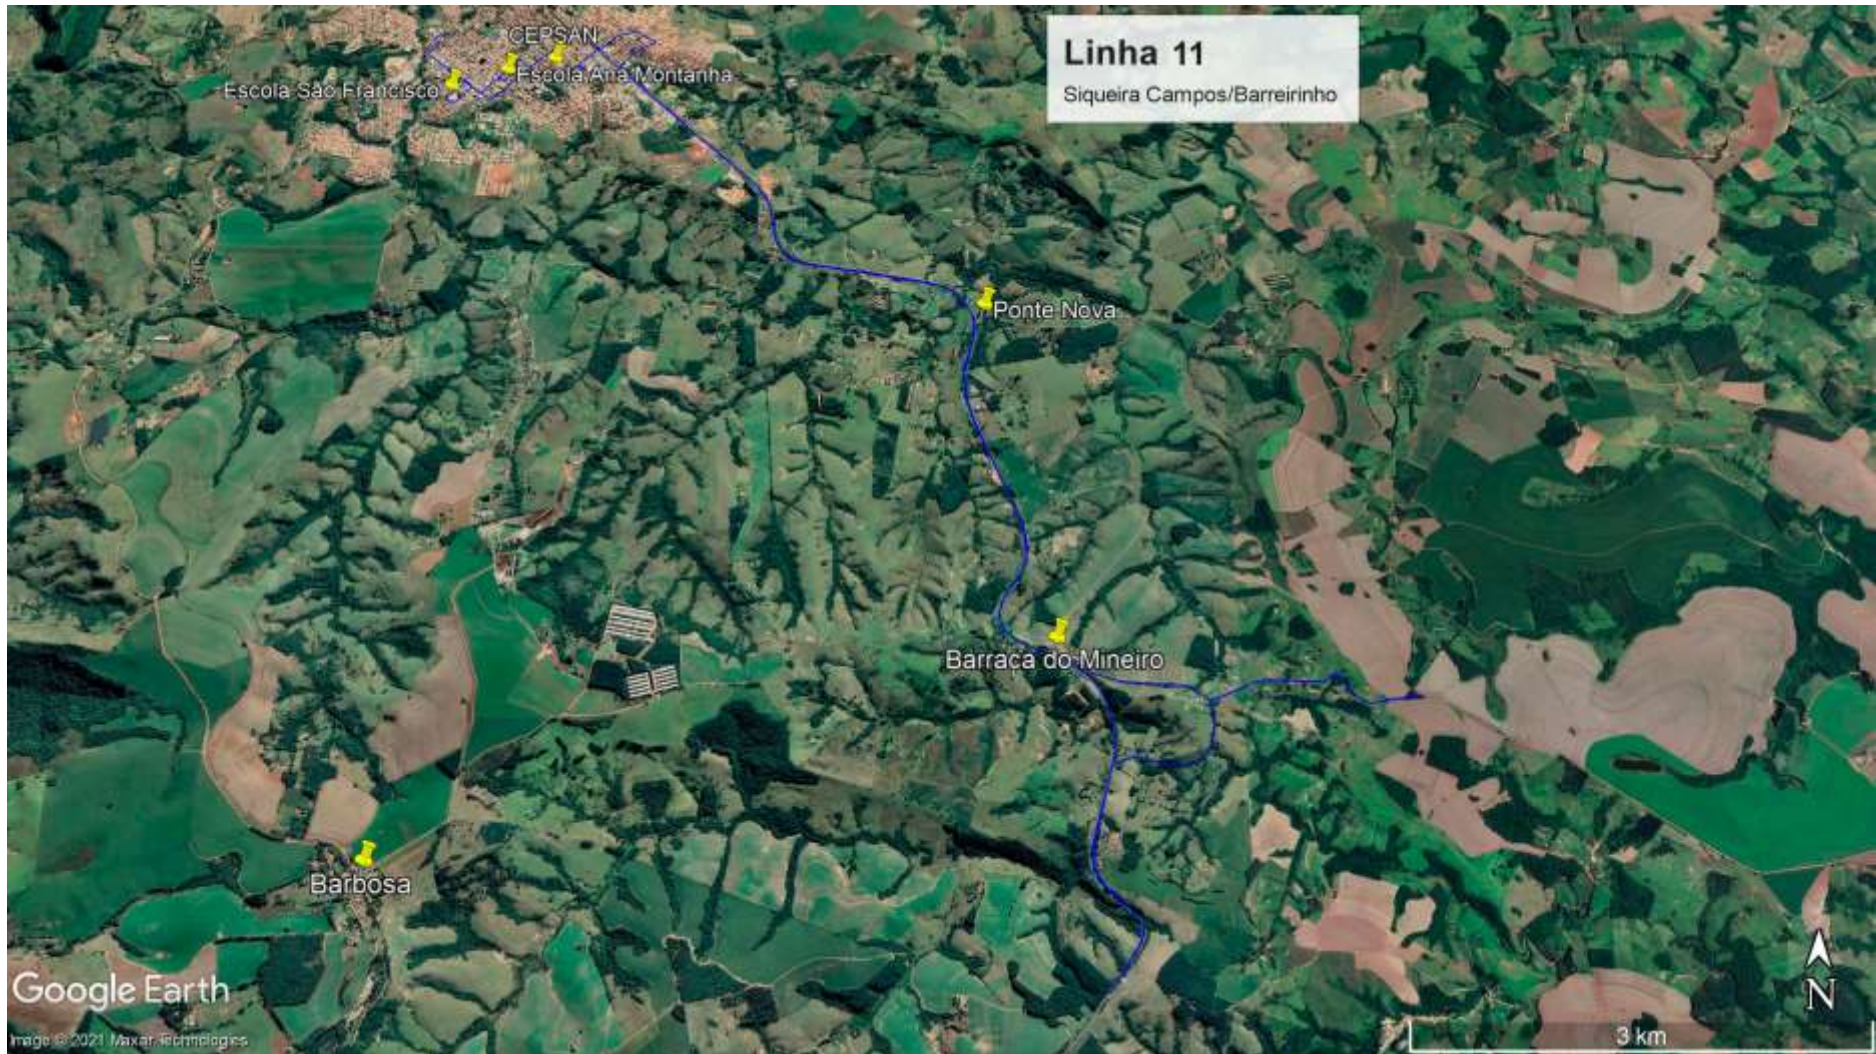

Palmeirinha

Esperança

Boqueirão

João Cotinha

Santa Cruz do Pinhal

Bragados

3 km

Linha 12

Água Fria/Gramado

Google Earth

Imagem © 2023 Maxar Technologies

2 km

Linha 13

Siqueira Campos / Barra Grande

Google Earth

Mape © 2021 Mapbox

1 km

Linha 15
Siqueira Campos/Barbosas

Escola São Francisco
CERSAN
Escola Ana Montanha

Ponte Nova

Barraca do Mineiro

Barbôsa

Google Earth

Image © 2021 Maxar Technologies

3 km

Linha 16
Siqueira/Bairro dos Freitas

CEPSAN
Escola Ana Montanha
São Francisco

Ponte Nova

Google Earth

Imagem © 2021 Maxar Technologies

2 km
N

Linha 18
Siqueira Campos/Água Mineral