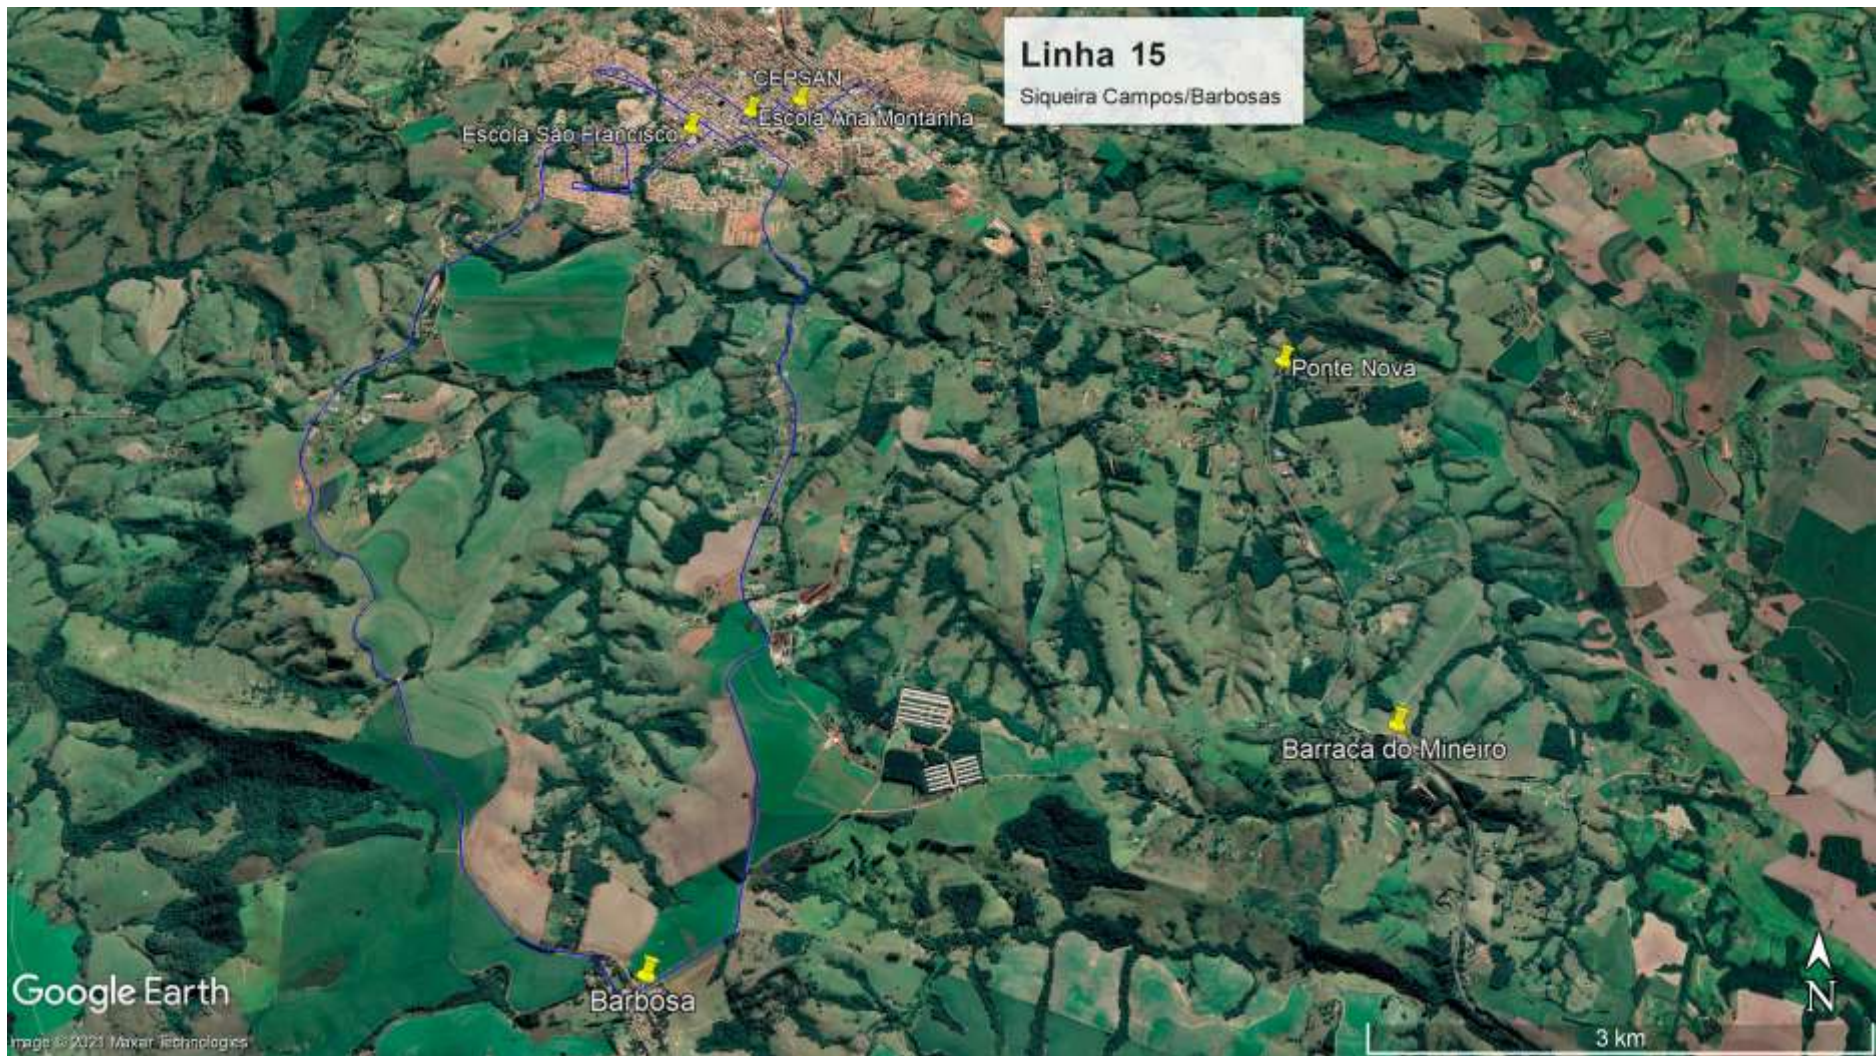

Água Fria/Gramado

Google Earth

Imagem © 2023 Maxar Technologies

2 km

Linha 13

Siqueira Campos / Barra Grande

Google Earth

Mape © 2021 Mapbox

1 km

Linha 15
Siqueira Campos/Barbosas

Escola São Francisco
CERSAN
Escola Ana Montanha

Ponte Nova

Barraca do Mineiro

Barbôsa

Google Earth

Image © 2021 Maxar Technologies

3 km

Linha 16
Siqueira/Bairro dos Freitas

CEPSAN
Escola Ana Montanha
São Francisco

Ponte Nova

Google Earth

Imagem © 2021 Maxar Technologies

2 km
N

Linha 18
Siqueira Campos/Água Mineral

Image © 2021 Maxar Technologies

Linha 20

Siqueira Campos/Jacararé de Cima

Google Earth

Image © 2021 Maxar Technologies

3 km